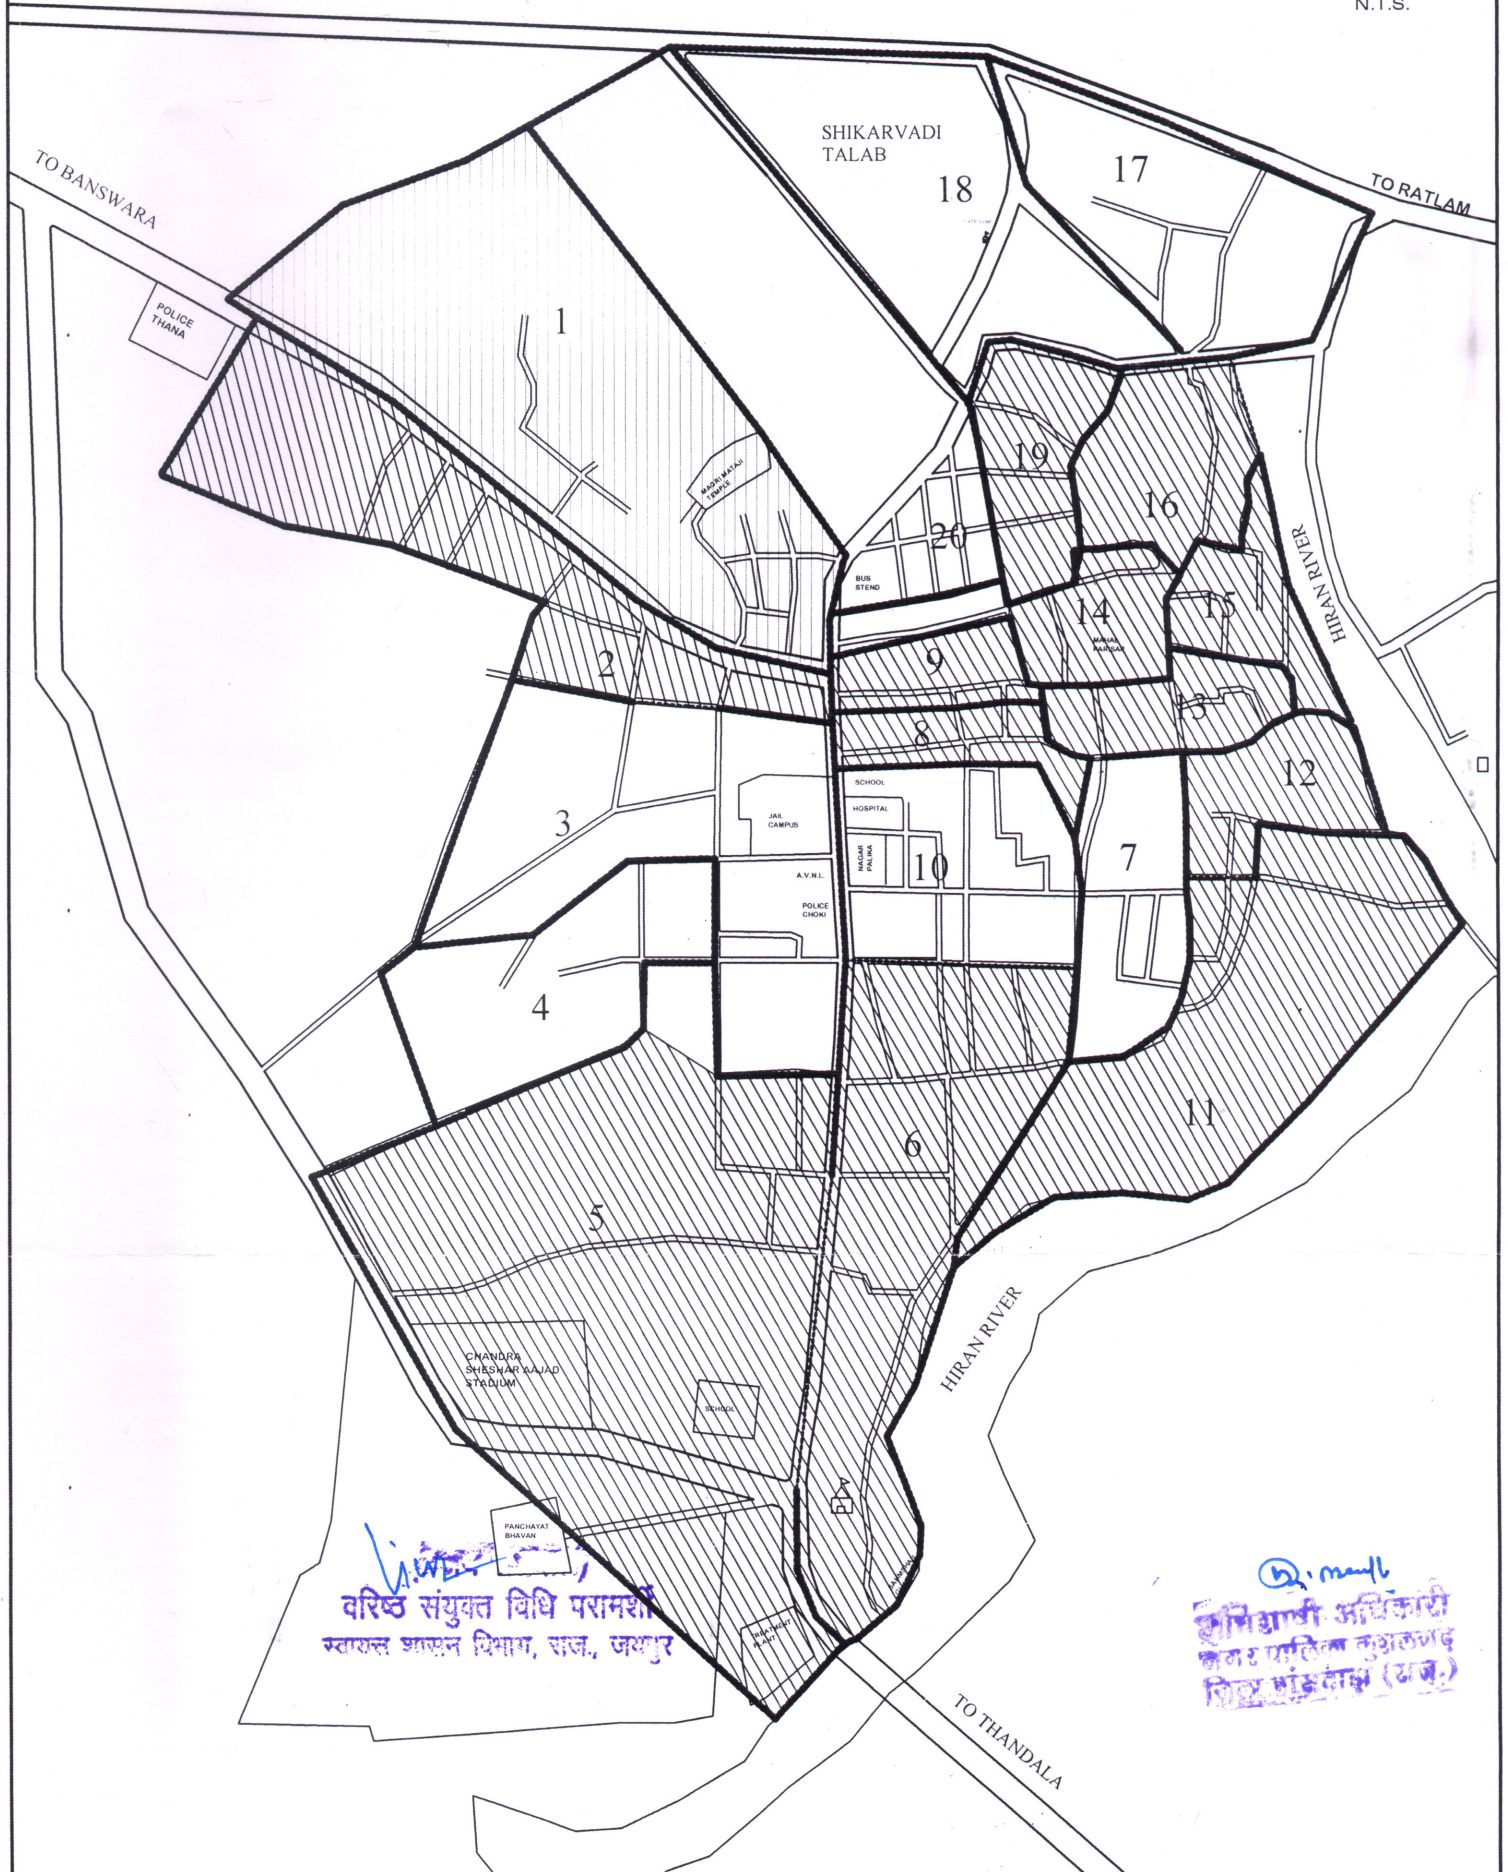

OFFICE OF MUNICIPAL BOARD KUSHALGAD , BANSWARA

WARD MAP 2019

वरिष्ठ संयुक्त विधि परामर्शी
स्टाफ़ अफ़सर विभाग, राज., जयपुर

सुमिताम्बी अधिकारी
नगर पालिका कुशलगढ़
जिಲ್ಲा भांडाला (राज.)